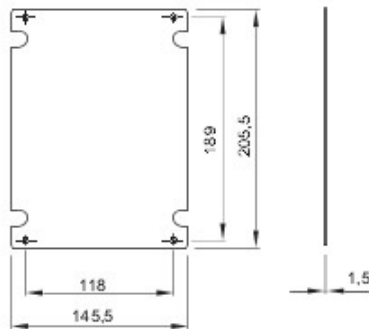

Pour coffrets LxH (mm)	200x254	Pour coffrets	44 CEP
Caractéristique matière	Tôle zinguée	Electrocod	1320

DIMENSIONS

GEWISS S.A.S. 1, Rue du Rio Salado 91940
Les Ulis Cedex
Tel : +33 1 64 86 80 80

www.gewiss.com
www.gewiss@gewiss.fr
Dernière mise à jour 15/06/2021

Les caractéristiques, dimensions, dessins et images sont communiqués à titre purement informatif et peuvent faire l'objet de modification sans aucun préavis