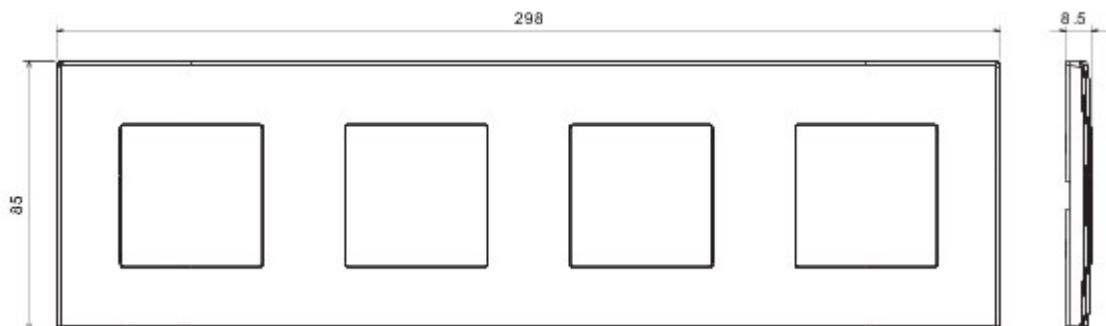

Serie residencial para instalación en caja redonda y cuadrada, caracterizada por su aspecto elegante y forma clásica. Las placas, de tecnopolímero en siete colores y diferentes modularidades desde 1 hasta 5 puestos, pueden instalarse en posición horizontal y vertical indiferentemente. Los mecanismos, desarrollados bajo el concepto de dispositivos monobloc, están disponibles en dos colores: blanco y márfil, en acabado brillante. Expandible gracias a los elementos modulares Chorus.

Categoría	Placa	Color	Marfil
Material	Tecnopolímero	Acabado	Brillante
Descripción	para 4 mecanismos	Tipo	Horizontal/Vertical
Ejes	71 mm	Test del hilo incandescente	650 °C
Termopresión con bola	70 °C	Norma de referencia	EN 60669-1

DIMENSIONAL

SIMBOLOGÍA TÉCNICA

MARCAS/APROBACIONES