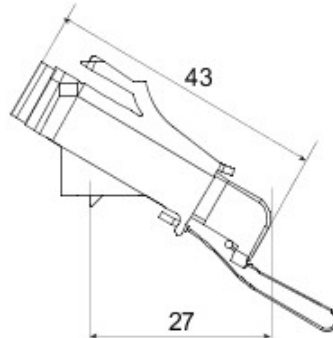

Categoría	Adaptador de fibra óptica angulado	Material	Carcasa de plástico con manguito de alineación cerámico
Color	Verde RAL 6018	Características	Simplex, modo único
Para conectores	SC/APC	Tipo	Hembra/Hembra
Compatibilidad	Keystone Jack	Inclinación	40°
Accesorios	Con tapa de seguridad y cable imprescindible		

### DIMENSIONAL

Datos, medidas, dibujos y fotos son mostrados solamente a título informativo, siendo posible su modificación sin previo aviso