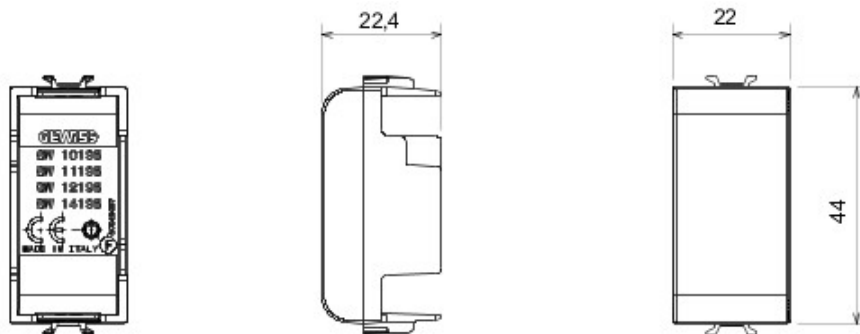

Descripción	1 módulo	Categoría	Tapa ciega
Color	Blanco	Símbolo	Radiofrecuencia
Apto para	Interface de contactos, actuador Zigbee	Termopresión con bola	125 °C
Prueba del hilo incandescente	850 °C	Norma de referencia	EN 60669-1
N. módulos Chorus	1	Código Electrocod	0100

### DIMENSIONAL