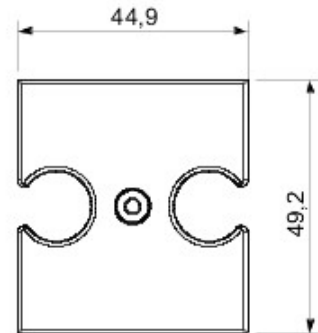

Descripción	Para base TV-R	Color	Blanco
Características	Soporte para toma	N. orificios	2
Código Electrocod	0122		

DIMENSIONAL

GEWISS S.p.A. Via A. Volta, 1
24069 Cenate Sotto - Bergamo - Italy
tel. +39 035 94 61 11 fax +39 035 94 69 09

www.gewiss.com
sat@gewiss.com
Última actualización 20/04/2021

Datos, medidas, dibujos y fotos son mostrados solamente a título informativo, siendo posible su modificación sin previo aviso