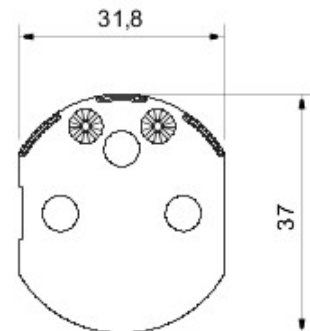

Categoría	Accesorio para toma	Color	Rojo
Norma	Francesa	Para base	GW10257F - GW10258
Código Electrocod	0131		

DIMENSIONAL

GEWISS S.p.A. Via A. Volta, 1
24069 Cenate Sotto - Bergamo - Italy
tel. +39 035 94 61 11 fax +39 035 94 69 09