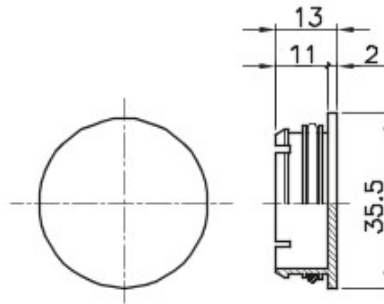

Accesorios de instalación del tubo rígido serie RK con grado de protección IP40 e IP67.

Color	Gris RAL 7035	Características	Libre de halógenos
Descripción	Tapón de cierre	Código Electrocod	21221

DIMENSIONAL