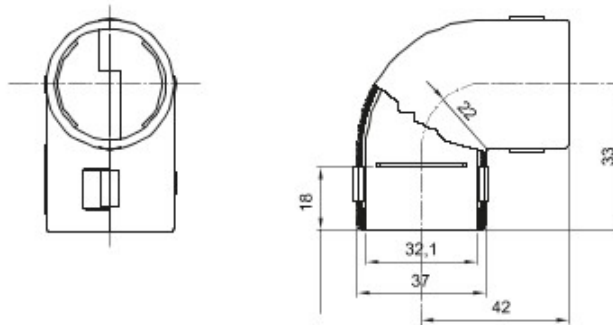

Accesorios de instalación del tubo rígido serie RK con grado de protección IP40 e IP67.

Color	Gris RAL 7035	Grado de protección	IP40
Tubos Ø (mm)	32	Código Electrocod	21221

DIMENSIONAL

SIMBOLOGÍA TÉCNICA