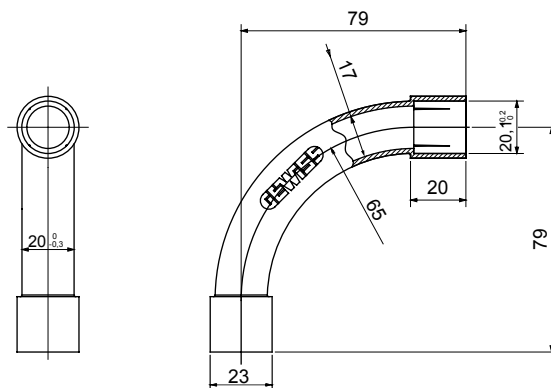

Accesorios de instalación del tubo rígido serie RK con grado de protección IP40 e IP67.

Color	Gris RAL 7035	Grado de protección	IP40
Tubos Ø (mm)	20	Tipo de material	Libre de halógenos de acuerdo con la norma EN 50642
Código Electrocod	21221		

DIMENSIONAL

SIMBOLOGÍA TÉCNICA

IP

HF
HALOGEN FREE

IP40

MARCAS/APROBACIONES