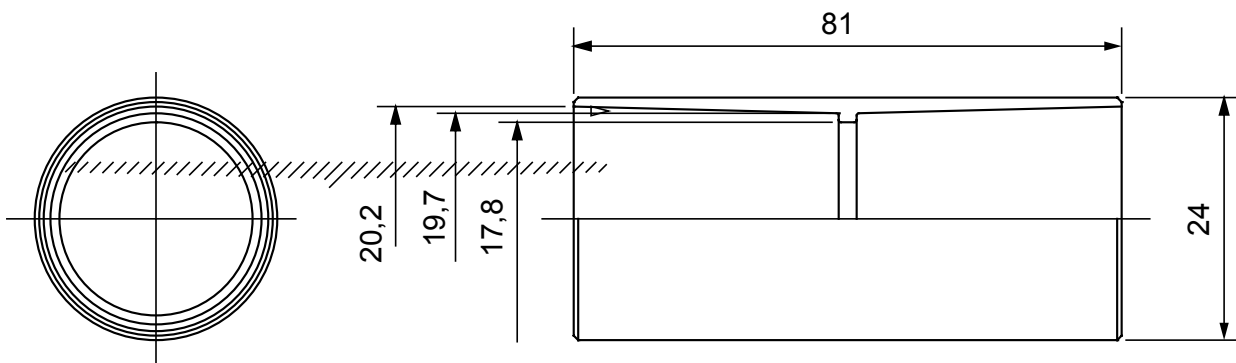

Accesorios de instalación del tubo rígido serie RK con grado de protección IP40 e IP67.

Color	Gris RAL 7035	Grado de protección	IP40
Tubos Ø (mm)	20	Tipo de material	Libre de halógenos de acuerdo con la norma EN 50642
Código Electrocod	21221		

DIMENSIONAL

SIMBOLOGÍA TÉCNICA

IP

HF
HALOGEN FREE

IP40

MARCAS/APROBACIONES