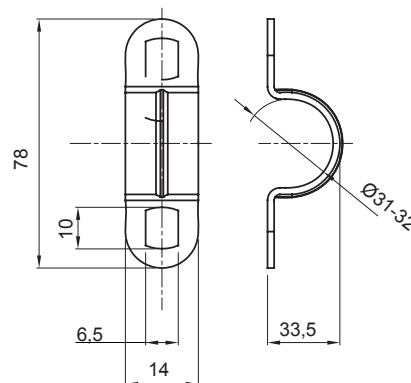

Gama de accesorios para instalaciones eléctricas en aplicaciones del sector residencial, terciario e industrial. La gama se compone de elementos de fijación para tubos y cables, accesorios para cables, accesorios para tubos rígidos (serie RK) y tubos flexibles (serie DF). La gama incluye una amplia variedad de bridas (Serie 52FS) y regletas de derivación y conexión (Serie 44).

Material	Acero galvanizado	Ø interior (mm)	31-32
Dimensiones agujeros (mm)	10x6	Descripción	Caballete
Para tubo Ø externo (mm)	31-32	Tipo	Con dos agujeros
Código Electrocod	21211		

### DIMENSIONAL