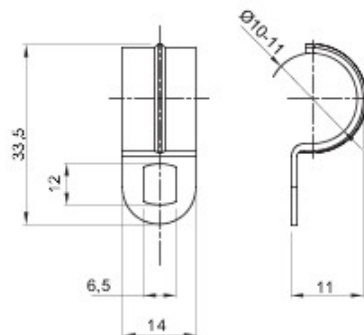

Gama de accesorios para instalaciones eléctricas en aplicaciones del sector residencial, terciario e industrial. La gama se compone de elementos de fijación para tubos y cables, accesorios para cables, accesorios para tubos rígidos (serie RK) y tubos flexibles (serie DF). La gama incluye una amplia variedad de bridas (Serie 52FS) y regletas de derivación y conexión (Serie 44).

Material	Acero galvanizado	Ø interior (mm)	10-11
Dimensiones agujeros (mm)	14x6	Descripción	Grapa
Para tubo Ø externo (mm)	10-11	Tipo	Con un agujero
Código Electrocod	21211		

### DIMENSIONAL

GEWISS S.p.A. Via A. Volta, 1  
24069 Cenate Sotto - Bergamo - Italy  
tel. +39 035 94 61 11 fax +39 035 94 69 09

www.gewiss.com  
sat@gewiss.com  
Última actualización 12/04/2021

Datos, medidas, dibujos y fotos son mostrados solamente a título informativo, siendo posible su modificación sin previo aviso