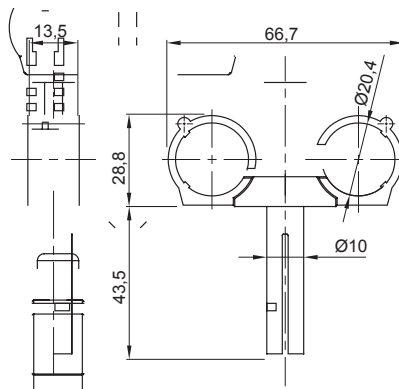

| | | | |
|-------------------------------|--------------------------------------|-------------------|-----------------|
| Color | Gris RAL 7035 | Fijación | De collar doble |
| Prueba del hilo incandescente | 750 °C | Ø taco (mm) | 8 |
| Para tubo Ø externo (mm) | 20 | Tipo | Con taco |
| Temperatura de empleo | -5 +60 °C | Código Electrocod | 21221 |
| Norma | EN 61386-1 (en lo que pueda aplicar) | | |

DIMENSIONAL

SIMBOLOGÍA TÉCNICA

MARCAS/APROBACIONES