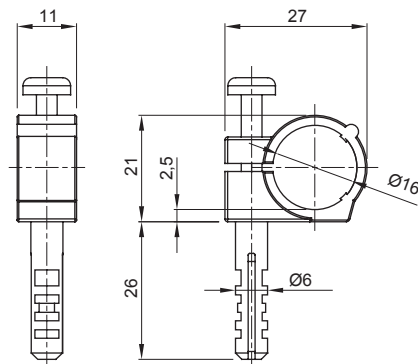

Gama de accesorios para instalaciones eléctricas en aplicaciones del sector residencial, terciario e industrial. La gama se compone de elementos de fijación para tubos y cables, accesorios para cables, accesorios para tubos rígidos (serie RK) y tubos flexibles (serie DF). La gama incluye una amplia variedad de bridas (Serie 52FS) y regletas de derivación y conexión (Serie 44).

Color	Gris RAL 7035	Fijación	Acoplamiento para postes
Prueba del hilo incandescente	750 °C	Ø taco (mm)	6
Para tubo Ø externo (mm)	16	Tipo	Con taco
Temperatura de empleo	-5 +60 °C	Código Electrocod	21221
Norma	EN 61386-1 (en lo que pueda aplicar)		

DIMENSIONAL

SIMBOLOGÍA TÉCNICA

MARCAS/APROBACIONES