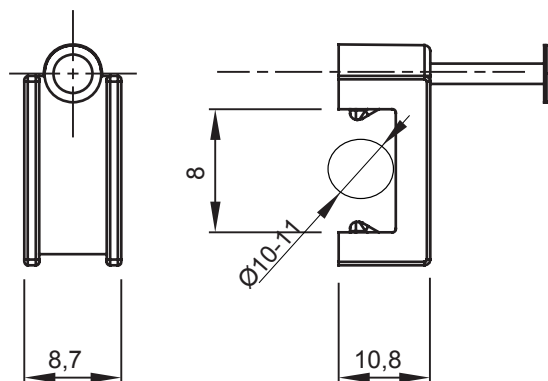

Color	Blanco	Material	Polímero anti choques
Para cables planos anchura	10-11 mm	Descripción	Grapa
Prueba del hilo incandescente	750 °C	Tipo	Con clavo
Temperatura de empleo	-5 +60 °C	Código Electrocod	21221
Norma	EN 61386-1 (en lo que pueda aplicar)		

DIMENSIONAL

SIMBOLOGÍA TÉCNICA

750 °C

MARCAS/APROBACIONES