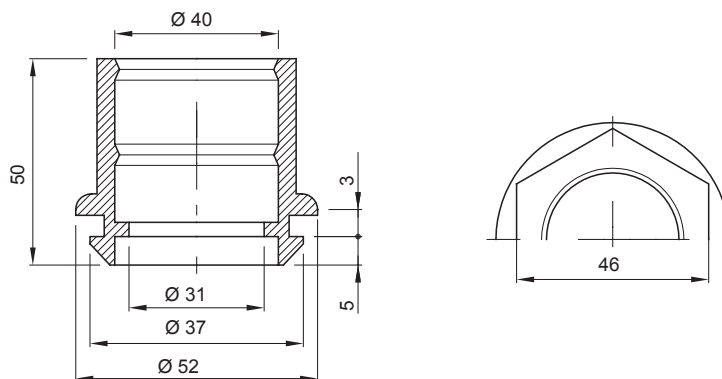

Color	Gris RAL 7035	Grado de protección	IP44
Material	Polímero flexible	Para tubo Ø externo (mm)	40
Ø orificio de montaje (mm)	37	Prueba del hilo incandescente	750 °C
Temperatura de empleo	-5 +60 °C	Código Electrocod	21221
Norma	EN 61386-1 - EN 60670-1 (en lo que pueda aplicar)		

DIMENSIONAL

SIMBOLOGÍA TÉCNICA

IP

IP44

GWT

750 °C

-5 +60 °C

MARCAS/APROBACIONES