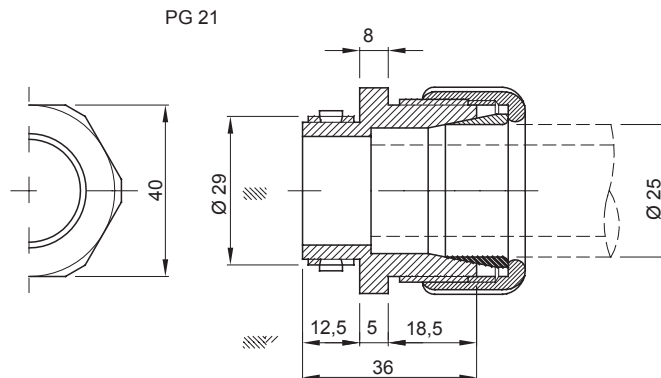

DIMENSIONAL

SIMBOLOGÍA TÉCNICA

MARCAS/APROBACIONES