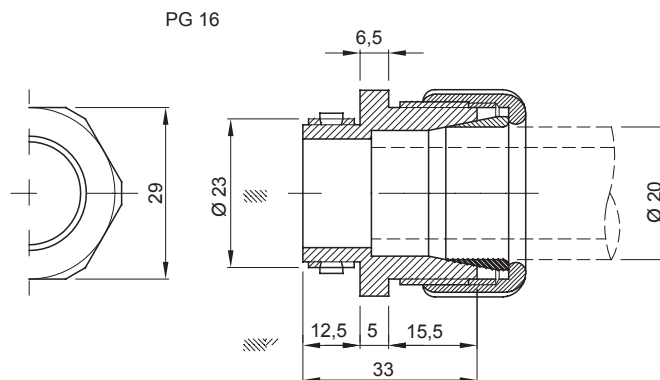

DIMENSIONAL

SIMBOLOGÍA TÉCNICA

MARCAS/APROBACIONES