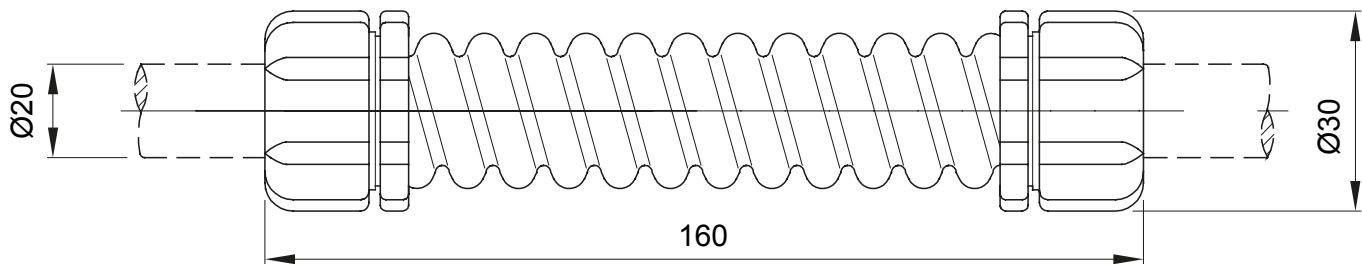

Accesorios de instalación del tubo rígido serie RK con grado de protección IP40 e IP67.

Color	Gris RAL 7035	Grado de protección	IP44
Longitud (mm)	160	Ø externo (mm)	30
Ø interior (mm)	17	Para tubo Ø externo (mm)	20
Código Electrocod	21221		

DIMENSIONAL

SIMBOLOGÍA TÉCNICA

IP

IP44

MARCAS/APROBACIONES