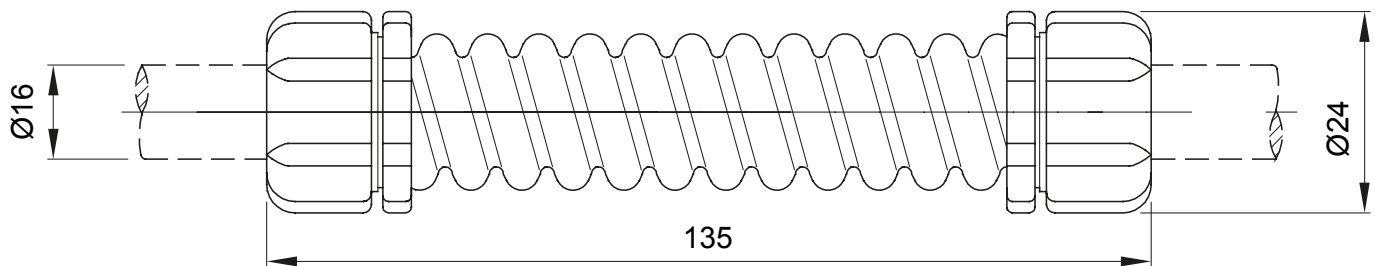

Accesorios de instalación del tubo rígido serie RK con grado de protección IP40 e IP67.

Color	Gris RAL 7035	Grado de protección	IP44
Longitud (mm)	135	Ø externo (mm)	24
Ø interior (mm)	13	Para tubo Ø externo (mm)	16
Código Electrocod	21221		

DIMENSIONAL

SIMBOLOGÍA TÉCNICA

IP

IP44

MARCAS/APROBACIONES