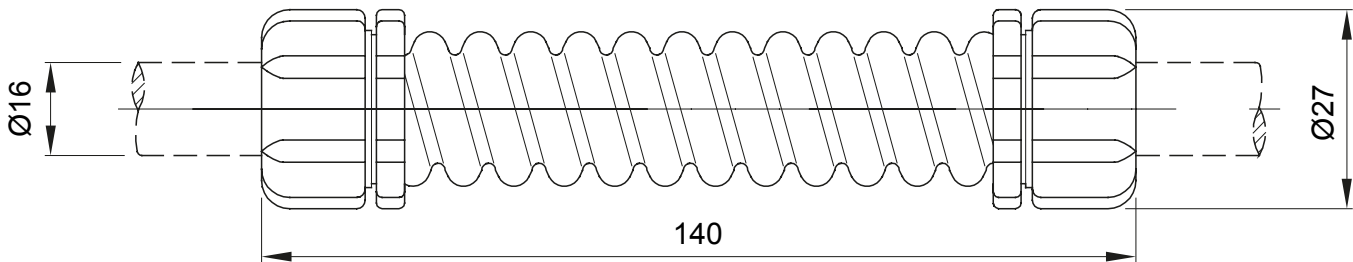

Accesorios de instalación del tubo rígido serie RK con grado de protección IP40 e IP67.

Color	Gris RAL 7035	Grado de protección	IP66
Longitud (mm)	140	Ø externo (mm)	27
Ø interior (mm)	13	Para tubo Ø externo (mm)	16
Código Electrocod	21221		

DIMENSIONAL

SIMBOLOGÍA TÉCNICA

IP

IP66

MARCAS/APROBACIONES