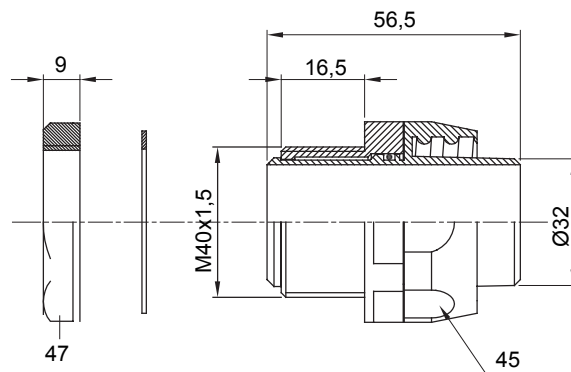

Racores de vaina rectos y giratorios con grado de protección IP54.

Color	Gris RAL 7035	Grado de protección	IP54
Paso métrico	M 40x1,5	Vaina Ø (mm)	32
Tipo de rosca	M40	Tipo	Giratorio
Código Electrocod	210		

DIMENSIONAL

SIMBOLOGÍA TÉCNICA

IP

IP54

MARCAS/APROBACIONES