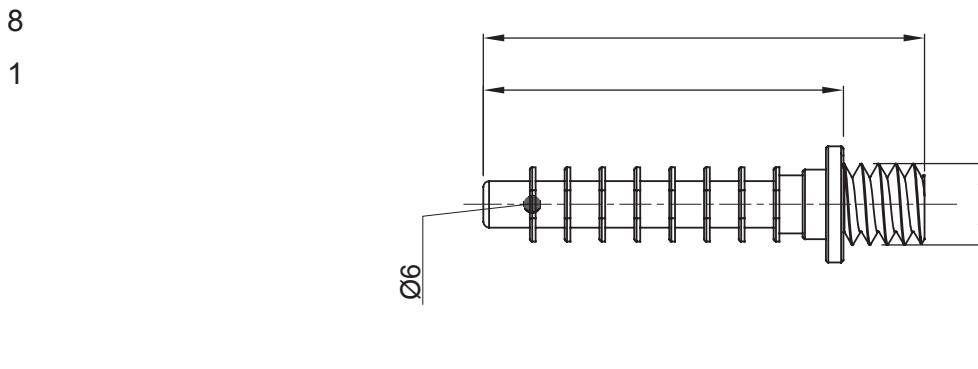

Gama de accesorios para instalaciones eléctricas en aplicaciones del sector residencial, terciario e industrial. La gama se compone de elementos de fijación para tubos y cables, accesorios para cables, accesorios para tubos rígidos (serie RK) y tubos flexibles (serie DF). La gama incluye una amplia variedad de bridas (Serie 52FS) y regletas de derivación y conexión (Serie 44).

Color	Gris RAL 7035	Grado de protección	-
Características	1 Inserto de impacto incluido	Para orificios de montaje Ø (mm)	6
Prueba del hilo incandescente	750 °C	Temperatura de empleo	-5 +60 °C
Tipo de material	Libre de halógenos según EN 60754-2	Código Electrocod	21221
Norma	EN 61386-1 (en lo que pueda aplicar)		

DIMENSIONAL

SIMBOLOGÍA TÉCNICA

IP

GWT

750 °C

MARCAS/APROBACIONES