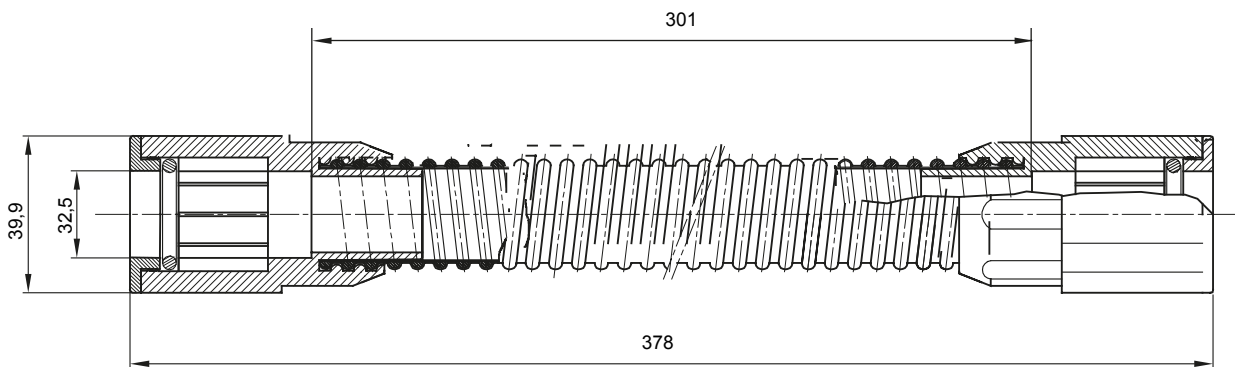

Accesorios de instalación del tubo rígido serie RK con grado de protección IP40 e IP67.

Color	Gris RAL 7035	Grado de protección	IP65
Longitud útil (mm)	301	Tubos Ø (mm)	32
Código Electrocod	21221		

DIMENSIONAL

SIMBOLOGÍA TÉCNICA

IP

IP65

MARCAS/APROBACIONES