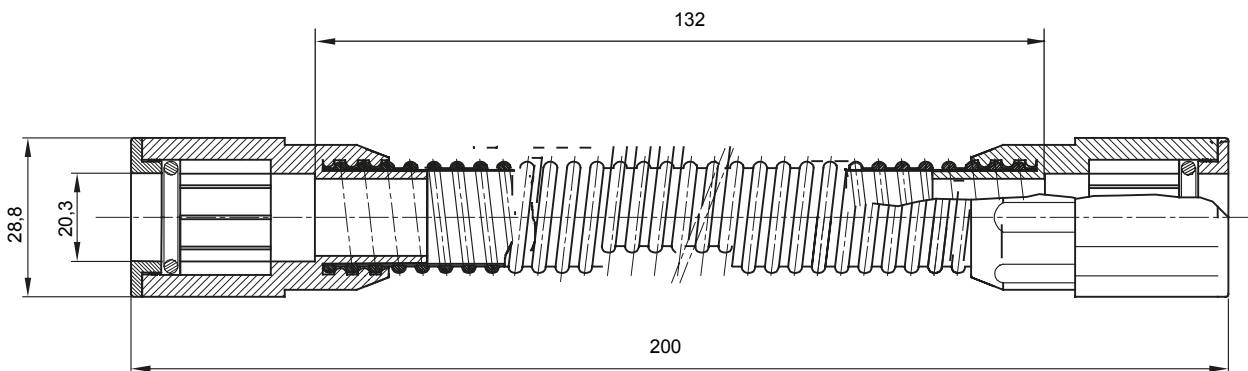

Accesorios de instalación del tubo rígido serie RK con grado de protección IP40 e IP67.

Color	Gris RAL 7035	Grado de protección	IP65
Longitud útil (mm)	132	Tubos Ø (mm)	20
Código Electrocod	21221		

### DIMENSIONAL