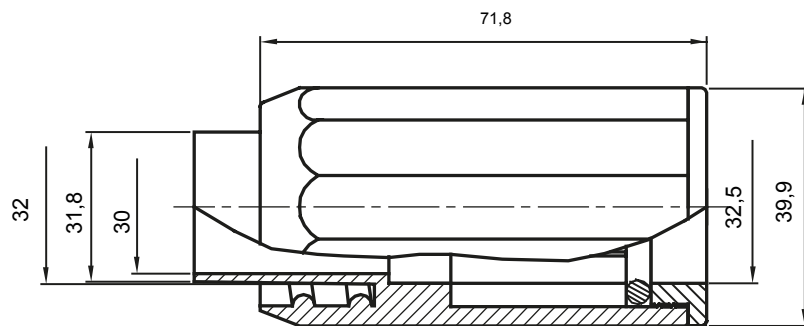

Accesorios de instalación del tubo rígido serie RK con grado de protección IP40 e IP67.

Color	Gris RAL 7035	Grado de protección	IP65
Tubos Ø (mm)	32	Vaina Ø (mm)	28
Tipo de material	Libre de halógenos de acuerdo con la norma EN 50642	Código Electrocod	21221

DIMENSIONAL

SIMBOLOGÍA TÉCNICA

IP

HF
HALOGEN FREE

IP65

MARCAS/APROBACIONES