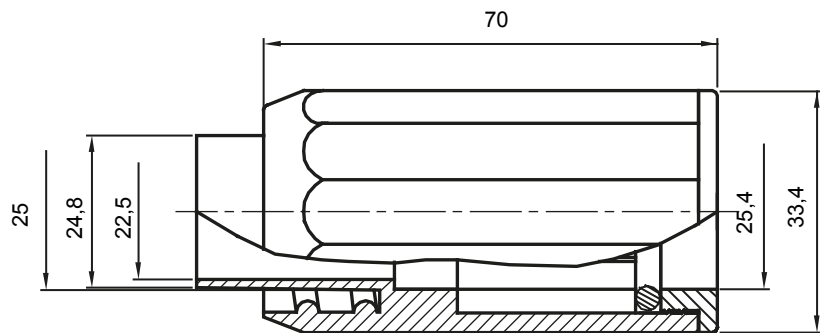

Accesorios de instalación del tubo rígido serie RK con grado de protección IP40 e IP67.

| | | | |
|------------------|---|---------------------|-------|
| Color | Gris RAL 7035 | Grado de protección | IP65 |
| Tubos Ø (mm) | 25 | Vaina Ø (mm) | 25 |
| Tipo de material | Libre de halógenos de acuerdo con la norma EN 50642 | Código Electrocod | 21221 |

DIMENSIONAL

SIMBOLOGÍA TÉCNICA

IP

HF
HALOGEN FREE

IP65

MARCAS/APROBACIONES