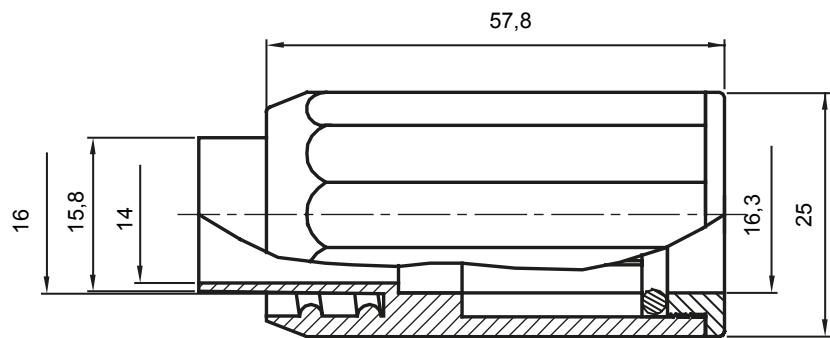

Accesorios de instalación del tubo rígido serie RK con grado de protección IP40 e IP67.

Color	Gris RAL 7035	Grado de protección	IP65
Tubos Ø (mm)	16	Vaina Ø (mm)	16
Tipo de material	Libre de halógenos de acuerdo con la norma EN 50642	Código Electrocod	21221

### DIMENSIONAL