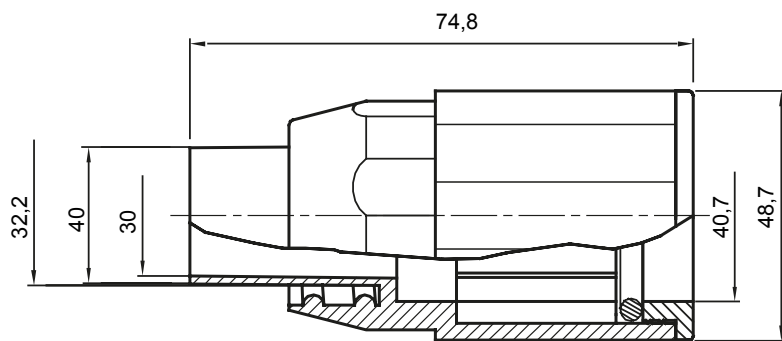

Accesorios de instalación del tubo rígido serie RK con grado de protección IP40 e IP67.

Color	Gris RAL 7035	Grado de protección	IP65
Tubos Ø (mm)	40	Vaina Ø (mm)	32
Tipo de material	Libre de halógenos de acuerdo con la norma EN 50642	Código Electrocod	21221

DIMENSIONAL

SIMBOLOGÍA TÉCNICA

IP

HF
HALOGEN FREE

IP65

MARCAS/APROBACIONES