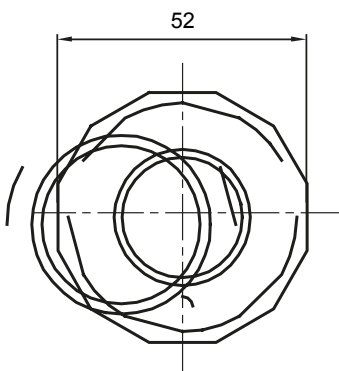

Accesorios de instalación del tubo rígido serie RK con grado de protección IP40 e IP67.

Color	Gris RAL 7035	Grado de protección	IP65
Tubos Ø (mm)	40	Vaina Ø (mm)	32
Tipo de material	Libre de halógenos de acuerdo con la norma EN 50642	Código Electrocod	21221

DIMENSIONAL

SIMBOLOGÍA TÉCNICA

IP

HF
HALOGEN FREE

IP65

MARCAS/APROBACIONES