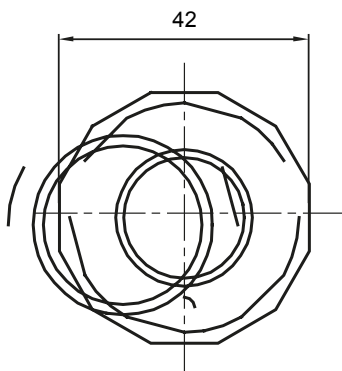

Accesorios de instalación del tubo rígido serie RK con grado de protección IP40 e IP67.

| | | | |
|------------------|---|---------------------|-------|
| Color | Gris RAL 7035 | Grado de protección | IP65 |
| Tubos Ø (mm) | 32 | Vaina Ø (mm) | 25 |
| Tipo de material | Libre de halógenos de acuerdo con la norma EN 50642 | Código Electrocod | 21221 |

DIMENSIONAL

SIMBOLOGÍA TÉCNICA

IP

HF
HALOGEN FREE

IP65

MARCAS/APROBACIONES