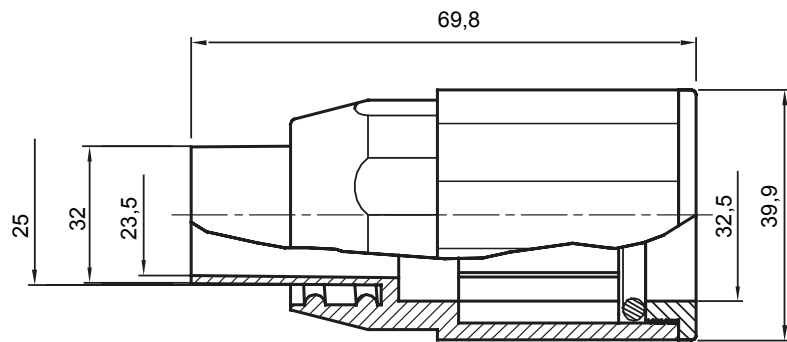

Accesorios de instalación del tubo rígido serie RK con grado de protección IP40 e IP67.

| | | | |
|------------------|---|---------------------|-------|
| Color | Gris RAL 7035 | Grado de protección | IP65 |
| Tubos Ø (mm) | 32 | Vaina Ø (mm) | 25 |
| Tipo de material | Libre de halógenos de acuerdo con la norma EN 50642 | Código Electrocod | 21221 |

DIMENSIONAL

SIMBOLOGÍA TÉCNICA

IP

HF
HALOGEN FREE

IP65

MARCAS/APROBACIONES