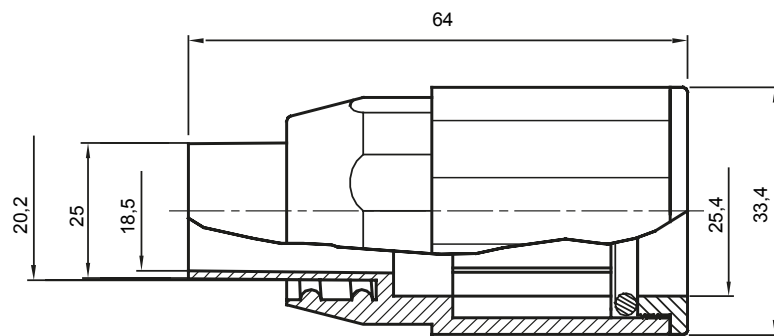

Accesorios de instalación del tubo rígido serie RK con grado de protección IP40 e IP67.

Color	Gris RAL 7035	Grado de protección	IP65
Tubos Ø (mm)	25	Vaina Ø (mm)	20
Tipo de material	Libre de halógenos de acuerdo con la norma EN 50642	Código Electrocod	21221

### DIMENSIONAL