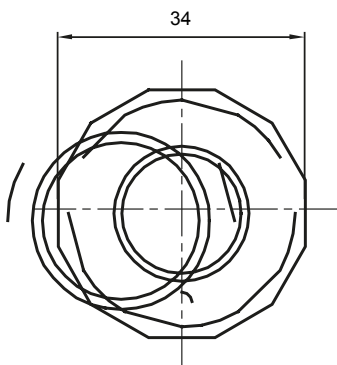

Accesorios de instalación del tubo rígido serie RK con grado de protección IP40 e IP67.

Color	Gris RAL 7035	Grado de protección	IP65
Tubos Ø (mm)	25	Vaina Ø (mm)	20
Tipo de material	Libre de halógenos de acuerdo con la norma EN 50642	Código Electrocod	21221

### DIMENSIONAL