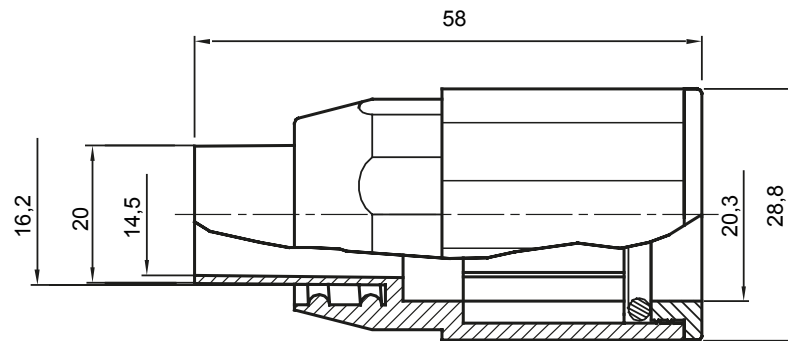

Accesorios de instalación del tubo rígido serie RK con grado de protección IP40 e IP67.

Color	Gris RAL 7035	Grado de protección	IP65
Tubos Ø (mm)	20	Vaina Ø (mm)	16
Tipo de material	Libre de halógenos de acuerdo con la norma EN 50642	Código Electrocod	21221

### DIMENSIONAL