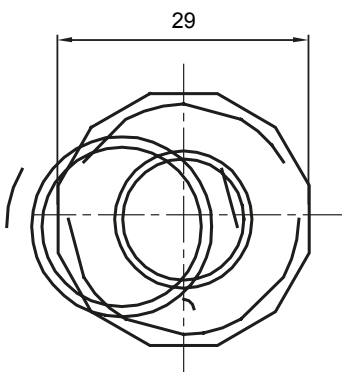

Accesorios de instalación del tubo rígido serie RK con grado de protección IP40 e IP67.

Color	Gris RAL 7035	Grado de protección	IP65
Tubos Ø (mm)	20	Vaina Ø (mm)	16
Tipo de material	Libre de halógenos de acuerdo con la norma EN 50642	Código Electrocod	21221

### DIMENSIONAL