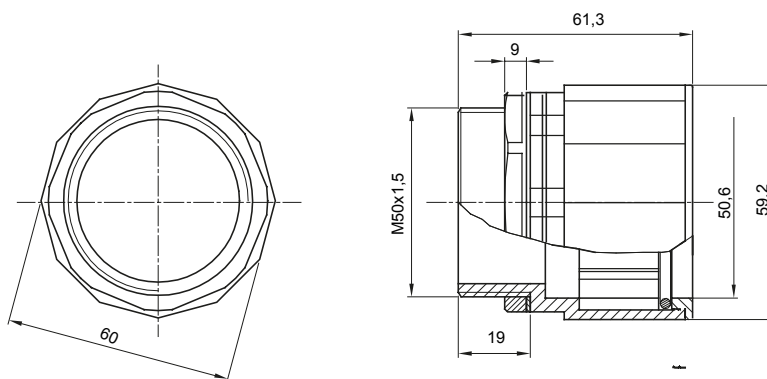

Accesorios de instalación del tubo rígido serie RK con grado de protección IP40 e IP67.

Color	Gris RAL 7035	Grado de protección	IP67
Paso métrico	M 50x1,5	Para orificios Ø (mm)	50
Tubos Ø (mm)	50	Tipo de material	Libre de halógenos de acuerdo con la norma EN 50642
Código Electrocod	21221		

### DIMENSIONAL