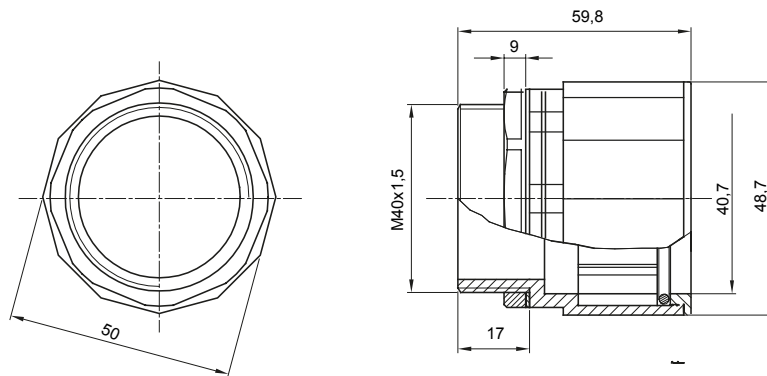

Accesorios de instalación del tubo rígido serie RK con grado de protección IP40 e IP67.

Color	Gris RAL 7035	Grado de protección	IP67
Paso métrico	M 40x1,5	Para orificios Ø (mm)	40
Tubos Ø (mm)	40	Tipo de material	Libre de halógenos de acuerdo con la norma EN 50642
Código Electrocod	21221		

### DIMENSIONAL