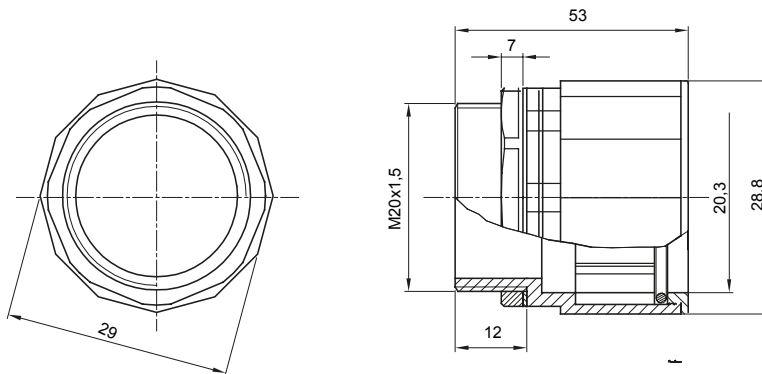

Accesorios de instalación del tubo rígido serie RK con grado de protección IP40 e IP67.

Color	Gris RAL 7035	Grado de protección	IP67
Paso métrico	M 20x1,5	Para orificios Ø (mm)	20
Tubos Ø (mm)	20	Tipo de material	Libre de halógenos de acuerdo con la norma EN 50642
Código Electrocod	21221		

DIMENSIONAL

SIMBOLOGÍA TÉCNICA

IP

HF
HALOGEN FREE

IP67

MARCAS/APROBACIONES