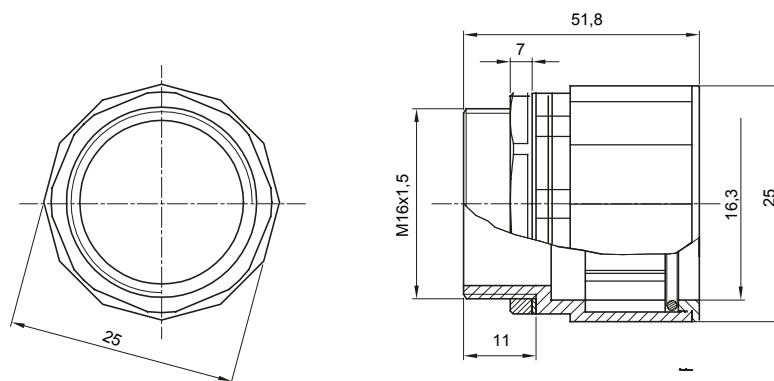

Accesorios de instalación del tubo rígido serie RK con grado de protección IP40 e IP67.

Color	Gris RAL 7035	Grado de protección	IP67
Paso métrico	M 16x1,5	Para orificios Ø (mm)	16
Tubos Ø (mm)	16	Tipo de material	Libre de halógenos de acuerdo con la norma EN 50642
Código Electrocod	21221		

### DIMENSIONAL