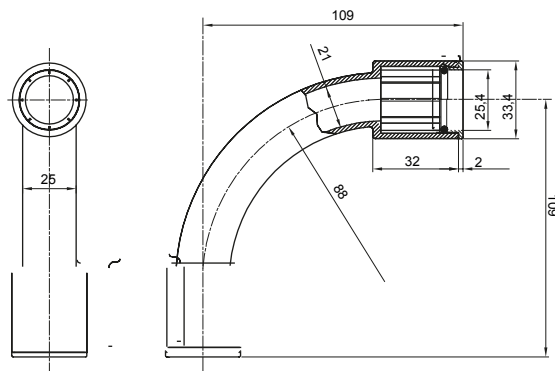

Accesorios de instalación del tubo rígido serie RK con grado de protección IP40 e IP67.

Color	Gris RAL 7035	Grado de protección	IP67
Tubos Ø (mm)	25	Tipo de material	Libre de halógenos de acuerdo con la norma EN 50642
Código Electrocod	21221		

DIMENSIONAL

SIMBOLOGÍA TÉCNICA

IP

HF
HALOGEN FREE

IP67

MARCAS/APROBACIONES