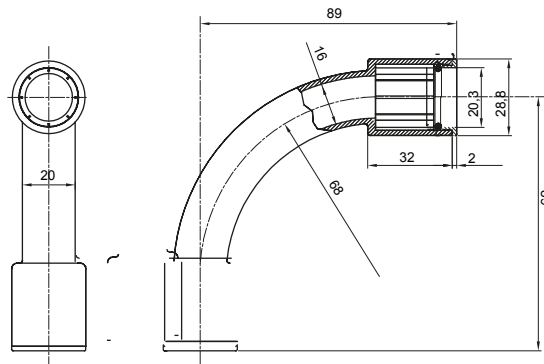

Accesorios de instalación del tubo rígido serie RK con grado de protección IP40 e IP67.

Color	Gris RAL 7035	Grado de protección	IP67
Tubos Ø (mm)	20	Tipo de material	Libre de halógenos de acuerdo con la norma EN 50642
Código Electrocod	21221		

### DIMENSIONAL