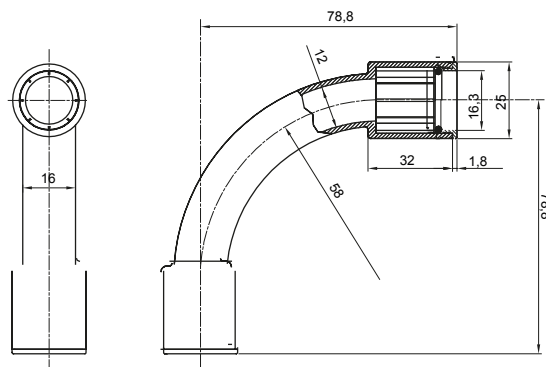

Accesorios de instalación del tubo rígido serie RK con grado de protección IP40 e IP67.

Color	Gris RAL 7035	Grado de protección	IP67
Tubos Ø (mm)	16	Tipo de material	Libre de halógenos de acuerdo con la norma EN 50642
Código Electrocod	21221		

### DIMENSIONAL