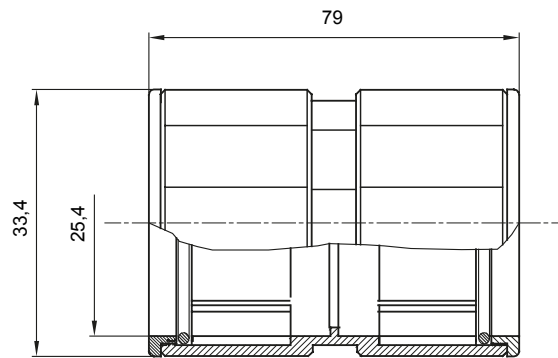

Accesorios de instalación del tubo rígido serie RK con grado de protección IP40 e IP67.

Color	Gris RAL 7035	Grado de protección	IP67
Tubos Ø (mm)	25	Tipo de material	Libre de halógenos de acuerdo con la norma EN 50642
Código Electrocod	21221		

### DIMENSIONAL