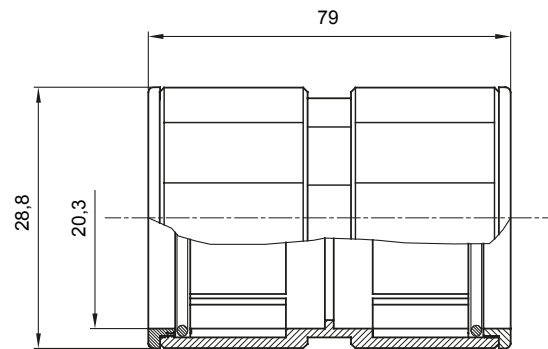

Accesorios de instalación del tubo rígido serie RK con grado de protección IP40 e IP67.

Color	Gris RAL 7035	Grado de protección	IP67
Tubos Ø (mm)	20	Tipo de material	Libre de halógenos de acuerdo con la norma EN 50642
Código Electrocod	21221		

DIMENSIONAL

SIMBOLOGÍA TÉCNICA

IP

HF
HALOGEN FREE

IP67

MARCAS/APROBACIONES