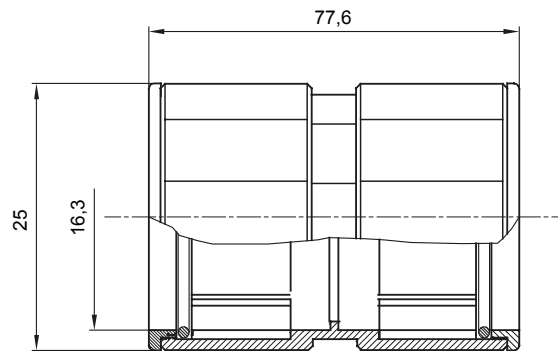

Accesorios de instalación del tubo rígido serie RK con grado de protección IP40 e IP67.

Color	Gris RAL 7035	Grado de protección	IP67
Tubos Ø (mm)	16	Tipo de material	Libre de halógenos de acuerdo con la norma EN 50642
Código Electrocod	21221		

DIMENSIONAL

SIMBOLOGÍA TÉCNICA

IP

HF
HALOGEN FREE

IP67

MARCAS/APROBACIONES