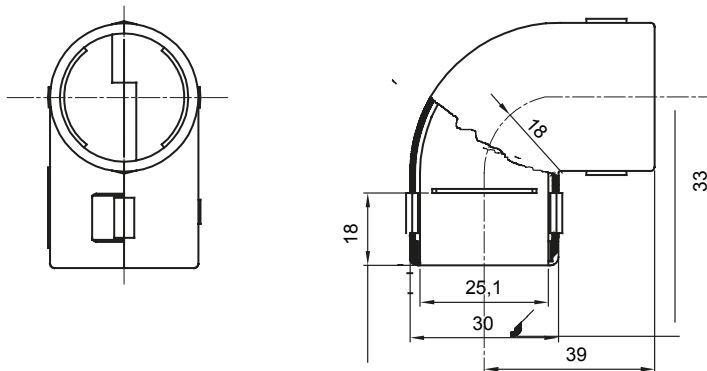

Accesorios de instalación del tubo rígido serie RK con grado de protección IP40 e IP67.

Color	Gris RAL 7035	Grado de protección	IP40
Tubos Ø (mm)	25	Código Electrocod	21221

### DIMENSIONAL