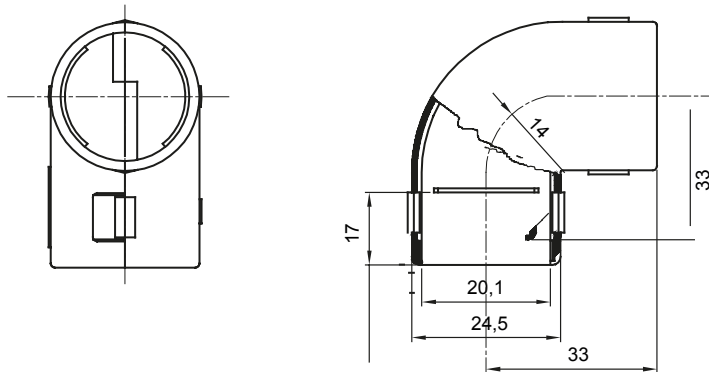

Accesorios de instalación del tubo rígido serie RK con grado de protección IP40 e IP67.

Color	Gris RAL 7035	Grado de protección	IP40
Tubos Ø (mm)	20	Código Electrocod	21221

### DIMENSIONAL