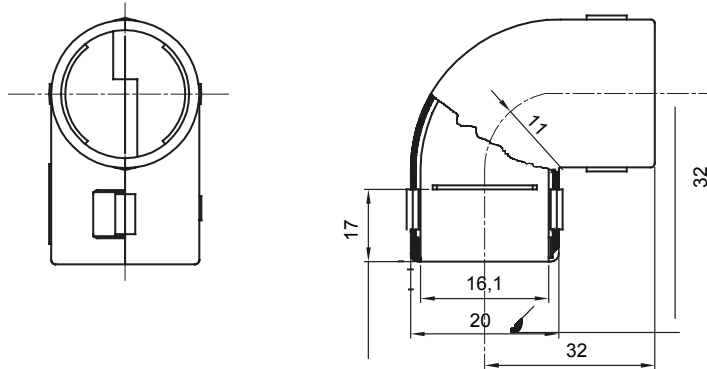

Accesorios de instalación del tubo rígido serie RK con grado de protección IP40 e IP67.

Color	Gris RAL 7035	Grado de protección	IP40
Tubos Ø (mm)	16	Código Electrocod	21221

### DIMENSIONAL