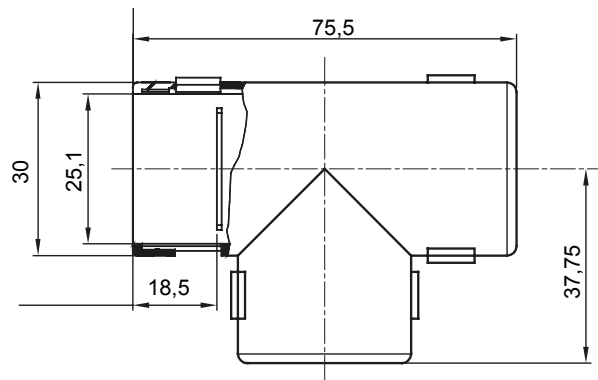

Accesorios de instalación del tubo rígido serie RK con grado de protección IP40 e IP67.

Color	Gris RAL 7035	Grado de protección	IP40
Tubos Ø (mm)	25	Código Electrocod	21221

DIMENSIONAL

SIMBOLOGÍA TÉCNICA