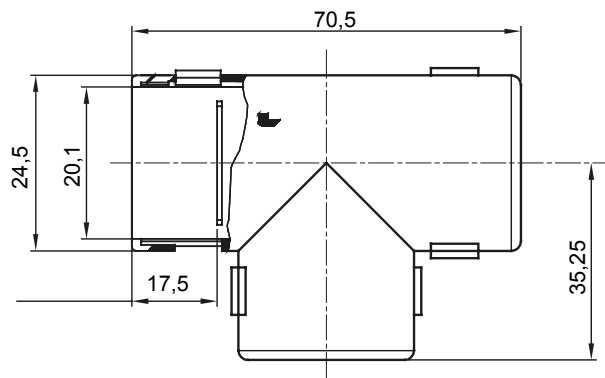

Accesorios de instalación del tubo rígido serie RK con grado de protección IP40 e IP67.

Color	Gris RAL 7035	Grado de protección	IP40
Tubos Ø (mm)	20	Código Electrocod	21221

DIMENSIONAL

SIMBOLOGÍA TÉCNICA