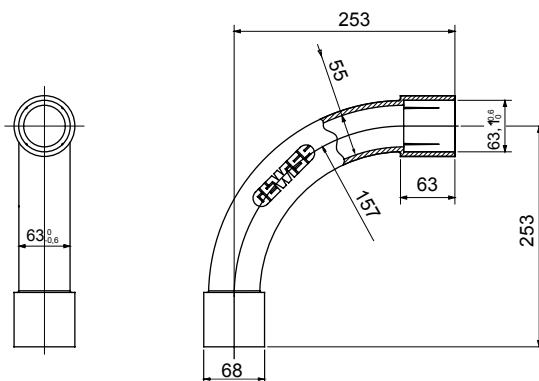

Accesorios de instalación del tubo rígido serie RK con grado de protección IP40 e IP67.

Color	Gris RAL 7035	Grado de protección	IP40
Tubos Ø (mm)	63	Tipo de material	Libre de halógenos de acuerdo con la norma EN 50642
Código Electrocod	21221		

### DIMENSIONAL