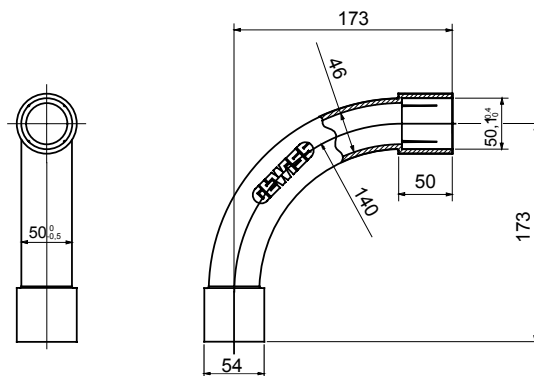

Accesorios de instalación del tubo rígido serie RK con grado de protección IP40 e IP67.

Color	Gris RAL 7035	Grado de protección	IP40
Tubos Ø (mm)	50	Tipo de material	Libre de halógenos de acuerdo con la norma EN 50642
Código Electrocod	21221		

DIMENSIONAL

SIMBOLOGÍA TÉCNICA

IP

HF
HALOGEN FREE

IP40

MARCAS/APROBACIONES