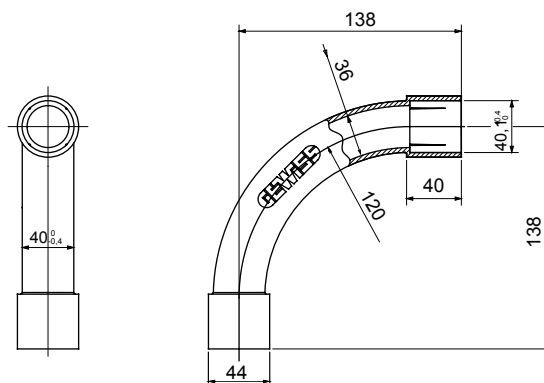

Accesorios de instalación del tubo rígido serie RK con grado de protección IP40 e IP67.

| | | | |
|-------------------|---------------|---------------------|---|
| Color | Gris RAL 7035 | Grado de protección | IP40 |
| Tubos Ø (mm) | 40 | Tipo de material | Libre de halógenos de acuerdo con la norma EN 50642 |
| Código Electrocod | 21221 | | |

DIMENSIONAL

SIMBOLOGÍA TÉCNICA

IP

HF
HALOGEN FREE

IP40

MARCAS/APROBACIONES